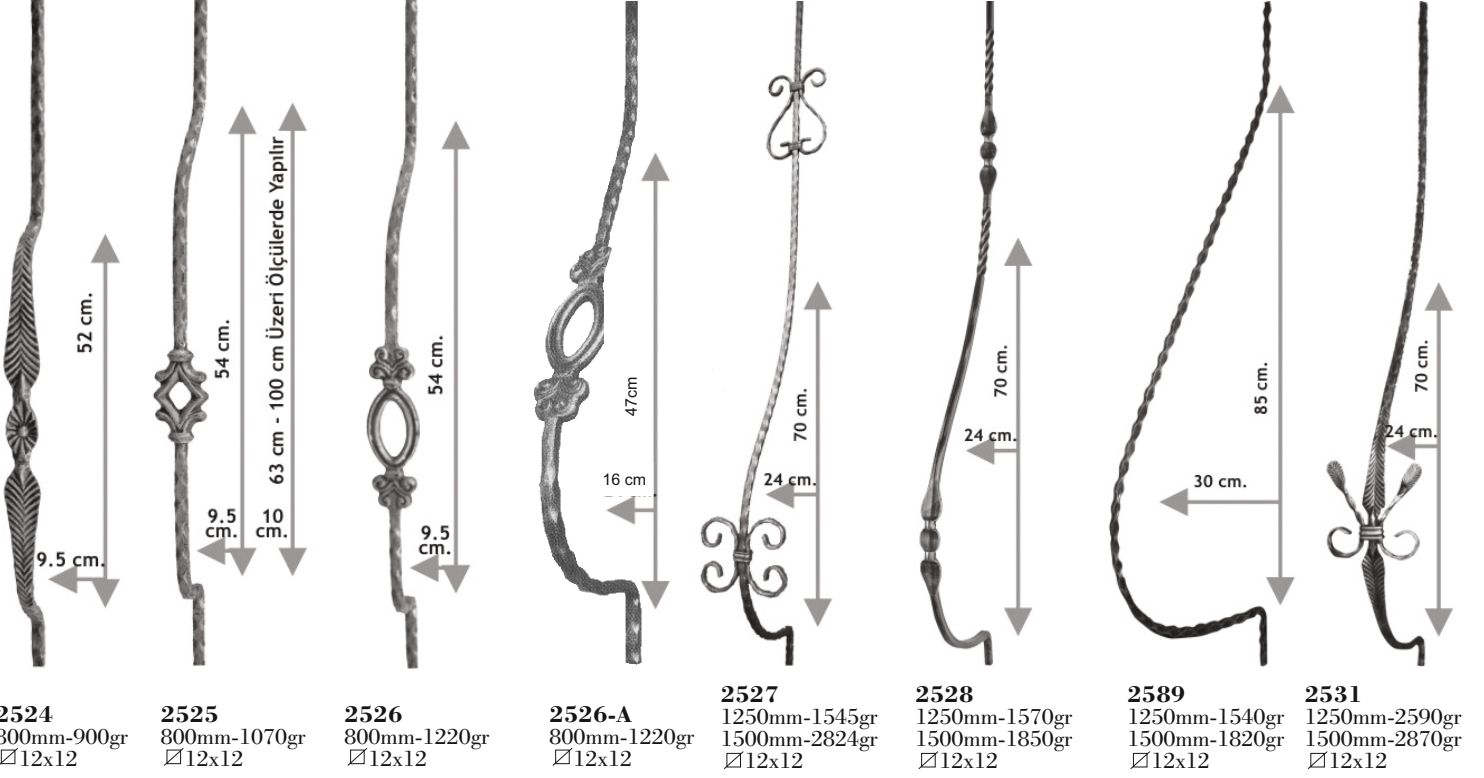

Cumbalar

Jumba Bars

İstek üzerine değişik ölçülerde lama ve kareden cumba imal edilir.