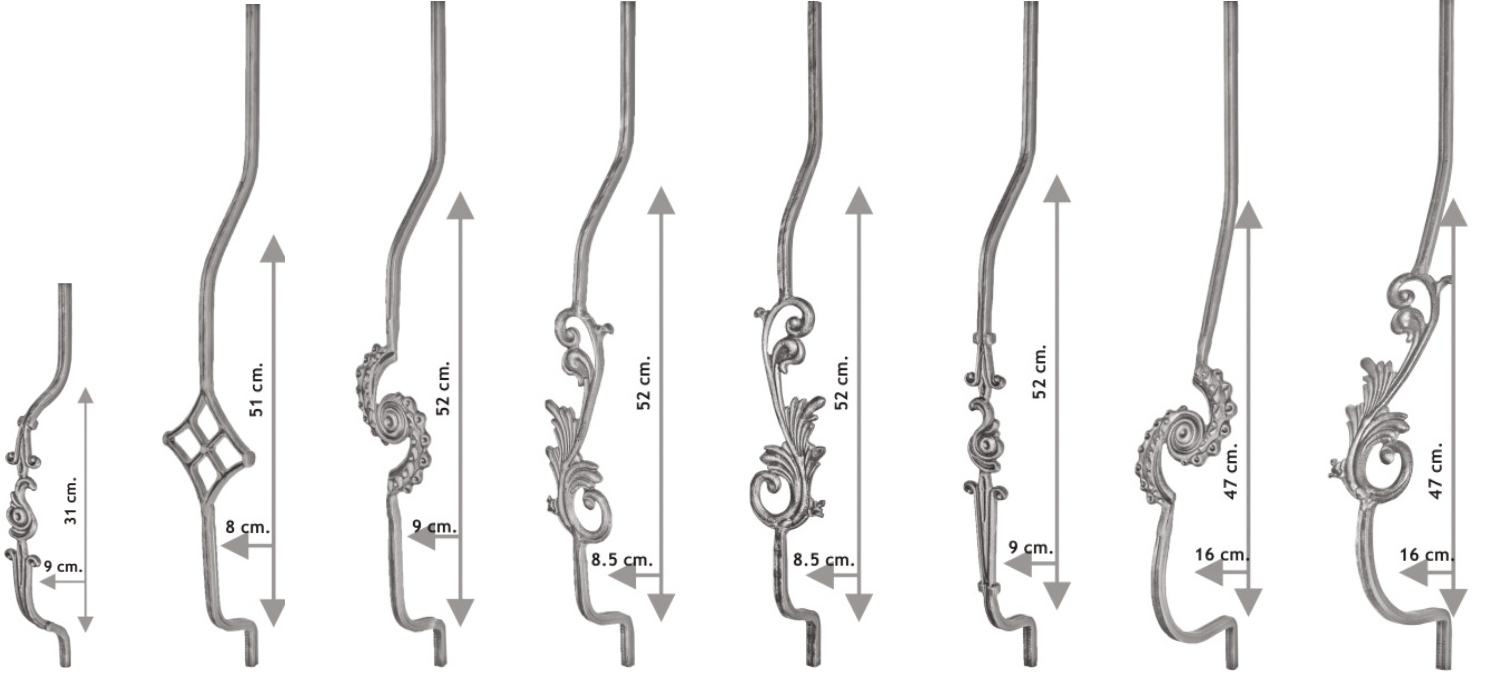

Cumbalar

Jumba Bars

İstek üzerine değişik ölçülerde lama ve kareden cumba imal edilir.

2454
400mm-600gr
500mm-720gr
∅12x12

2455
650mm-970gr
800mm-1140gr
1000mm-1360gr
∅12x12

2456
650mm-1120gr
800mm-1300gr
1000mm-1510gr
∅12x12