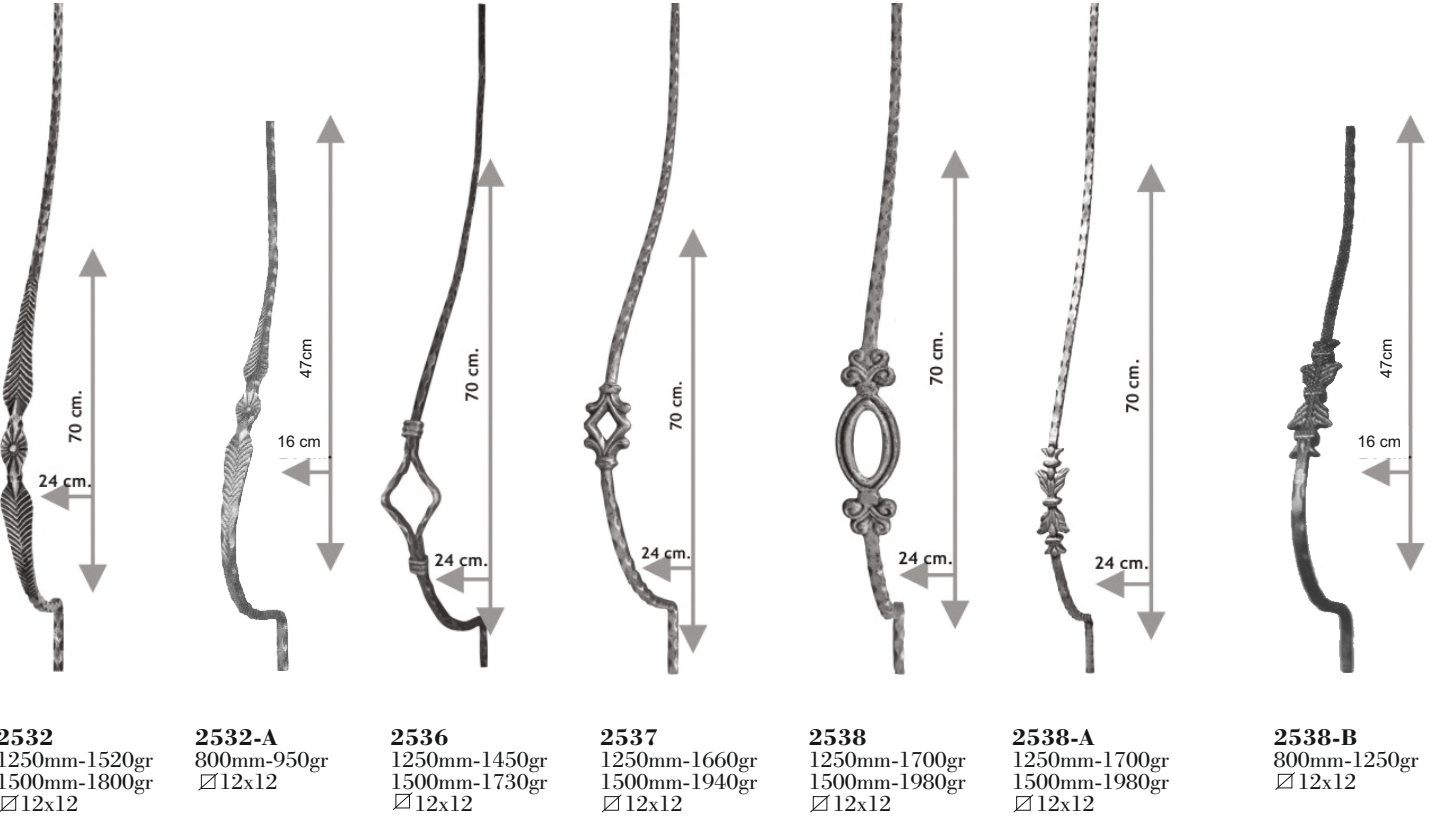

Ürünlerimiz demirden sıcak dövme ile üretilmiştir. **Döküm değildir.** Bükülüp şekil verilebilir. Kaynak yapılabilir.