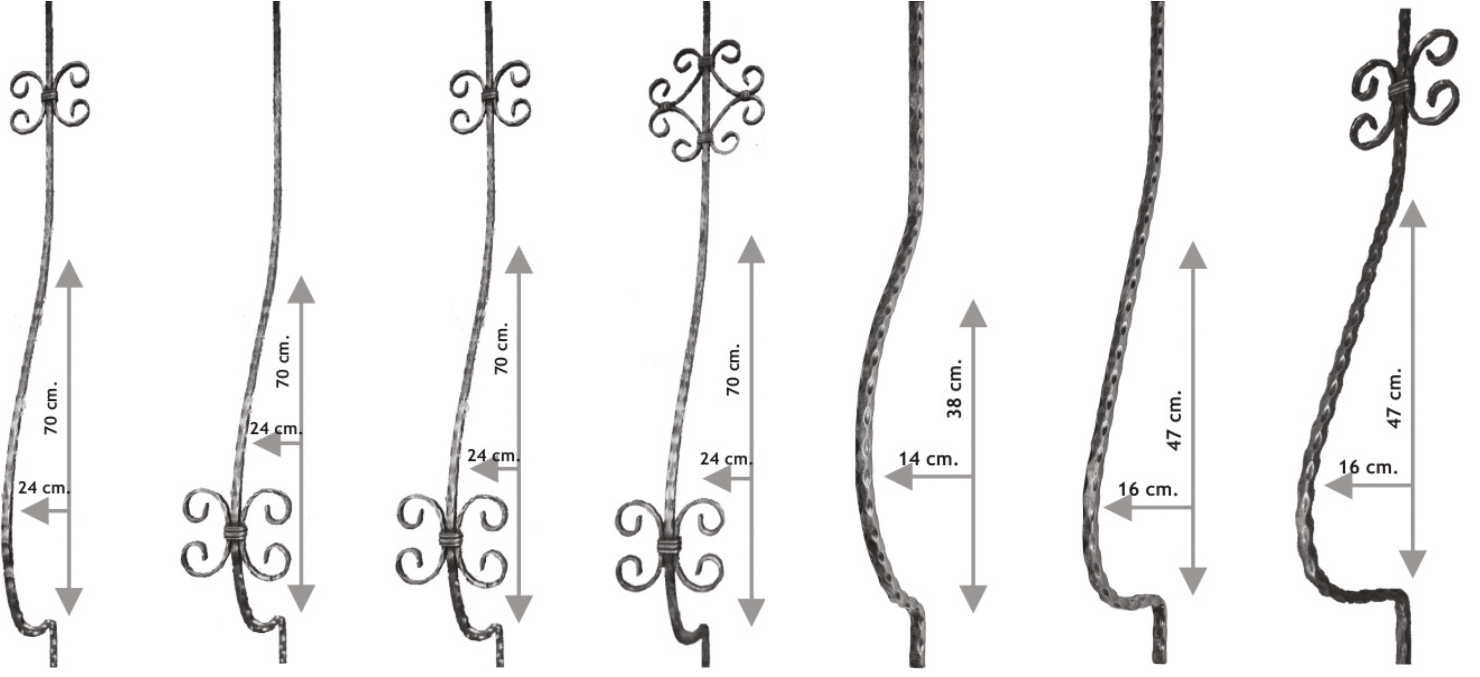

2506
1250mm-1570gr
1500mm-1850gr
Ø12x12

2507
1250mm-1640gr
1500mm-1920gr
Ø12x12

2508
1250mm-1640gr
1500mm-1930gr
Ø12x12

2508-A
800mm-1140gr
Ø12x12

2509
1000mm-1190gr
1250mm-1470gr
1500mm-1750gr
Ø12x12

Cumbalar

Jumba Bars

İstek üzerine değişik ölçülerde lama ve kareden cumba imal edilir.

- | | | | | | | |
|--|--|--|--|--------------------------------------|---------------------------------------|---------------------------------------|
| 2510
1000mm-1650gr
1250mm-1930gr
1500mm-2210gr
Ø12x12 | 2511
1000mm-1650gr
1250mm-1940gr
1500mm-2210gr
Ø12x12 | 2512
1000mm-2060gr
1250mm-2340gr
1500mm-2620gr
Ø12x12 | 2513
1000mm-2480gr
1250mm-2760gr
1500mm-3043gr
Ø12x12 | 2514
800mm-980gr
Ø12x12 | 2515
800mm-1010gr
Ø12x12 | 2516
800mm-1410gr
Ø12x12 |
|--|--|--|--|--------------------------------------|---------------------------------------|---------------------------------------|