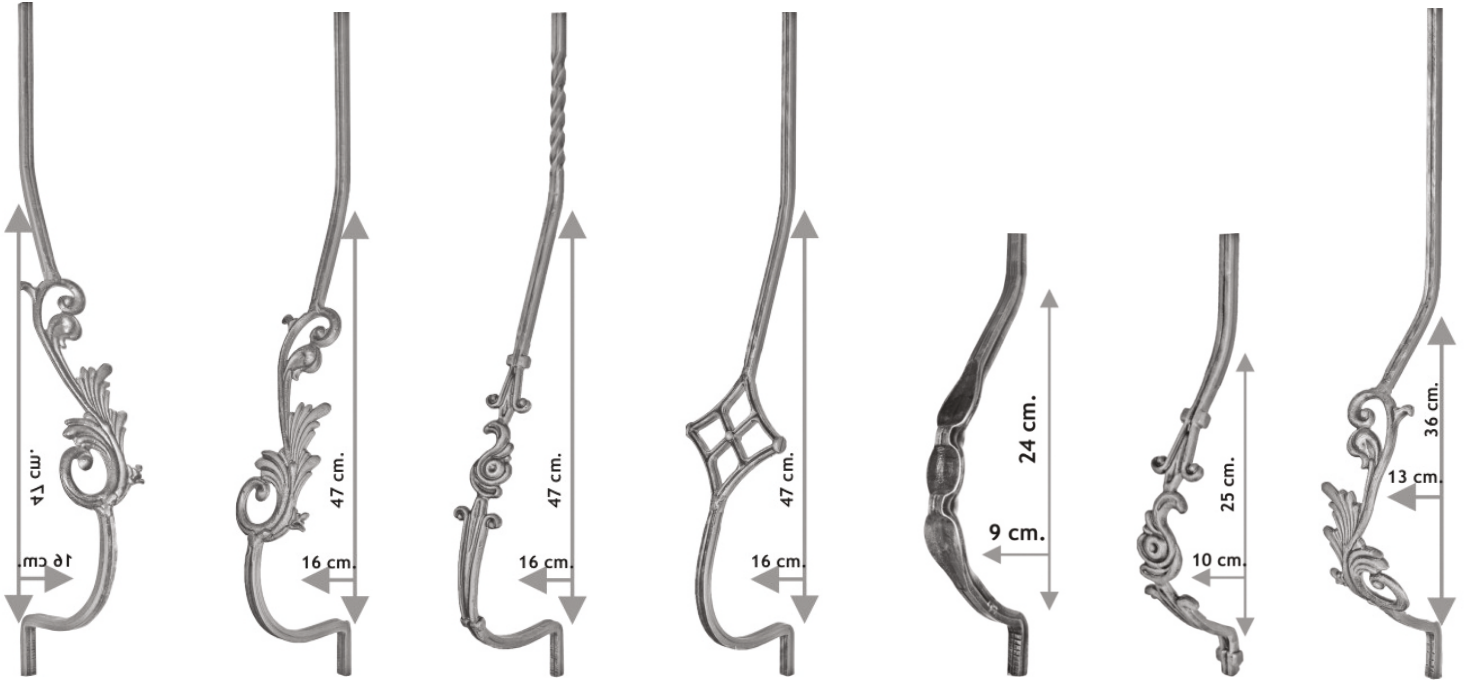

2466-T
600mm-1120gr
800mm-1350gr
1000mm-1580gr
∅12x12

2467
600mm-1120gr
800mm-1350gr
1000mm-1580gr
∅12x12

2468
600mm-1160gr
1000mm-1390gr
∅12x12

2469
600mm-990gr
800mm-1210gr
1000mm-1440gr
∅12x12

2470
350mm-460gr
500mm-630gr
∅12x12

2474
400mm-620gr
500mm-730gr
∅12x12

2476
500mm-1080gr
800mm-1420gr
1000mm-1650gr
∅12x12